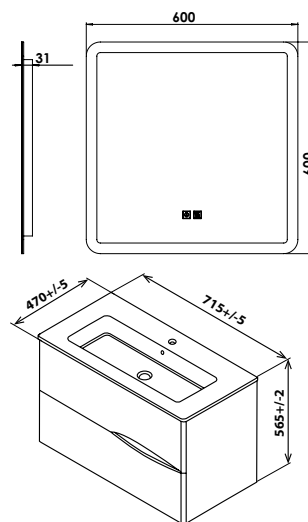

Référence : **402118503**

MEUBLE SUSP VELOURS - LARG 70CM - NOIR SOFT-TOUCH - 2 TIROIRS - MIR ATHENES

ID840 - Photo produit détournée 1

CARACTÉRISTIQUES

Veiller à l'encombrement nécessaire au montage et à la pose du meuble.